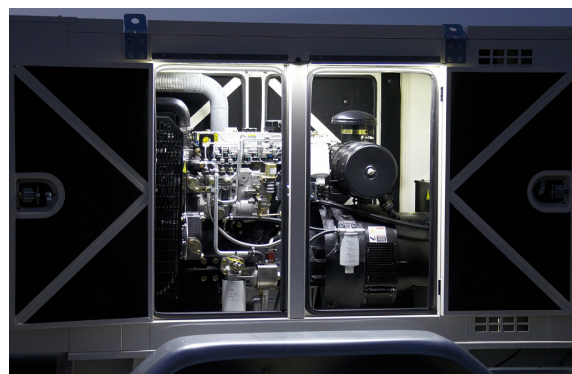

Generator-udlejning

Vores generatorer er altid klar til sikker leverance af strøm, uanset hvor og hvornår. Monteringen på en kvalitetstrailer med justerbart træk, gør det nemt for større varevogne og lastbiler at transportere generatoren lige der hen hvor den skal bruges. Og det er jo bare at flytte den, hvis man ikke lige synes, man har ramt den rigtige placering første gang eller blot har behov for at flytte den undervejs ifm. arbejdet.

Sikkerheden undervejs er vigtigt og derfor har vi valgt at montere højtsiddende led-bremselys på generatoren.

Når der skal bruges nødstrøm er det ofte under vilkår hvor intet lys er tilgængeligt.

Derfor er der monteret 4 stk. 12V - 10 watt Led lysamaturer som afgiver en samlet lyseffekt 288 Watt via 12 volts batteriet på generatoren.

Dette bevirker at der er rigeligt med arbejdslys til at kunne forbinde alle kabler korrekt og ikke mindst undgå arbejdsulykker

Motorrum samt påfyldningsstuds er også belyst med kraftige Led lysamaturer.

Dermed man altid overblik i maskinrummet og mulighed for at afhjælpe eventuelle problemer her og nu.

Det digitale kontrolpanel overvåger alle funktioner på motoren samt generatoren hvilket sikre generatoranlægget imod fejlbetjening.