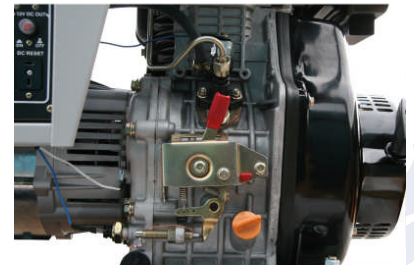

# Diesel Generator 5.500 Watt / EI-Start / Støjdæmpet samt Fjernbetjening

PowerGenerator.DK

Ren sinus kurve betyder at alt elektronik kan tilsluttes.

Støjsvag kun 67 dB(A).

Olieskift indikeres via Digital Timetæller.

Økonomisk 4-Takt OHV lav emmissions motor på 10.0 HK.

Fjernbetjening til start og stop med rækkevide på 30 meter.

EI-Start - Inkl. Batteri.

Frekvens	50 Hz
Volt	230 Volt
Volt Regulering	Elektronisk AVR
Max Belastning	5.500 Watt - 24 Ampere
Vedvarende Belastning	5.000 Watt - 22 Ampere
12 Volt Udtag	12V 8.3 Ampere
Motor	4 Takt - OHV - Luftkølet
Størrelse	418 cc
HK	10.0 HK
O/Min	3.000
Støjniveau	67 dB(A) Målt i 7 meters afstand
Tank	16,0 Liter - 9,0 timer fuld last - 18 timer halv last
Forbrug	1.76 Liter pr. time ved fuld belastning
Længde	95,5 cm
Bredde	57,5 cm
Højde	86,5 cm
Vægt	150 KG