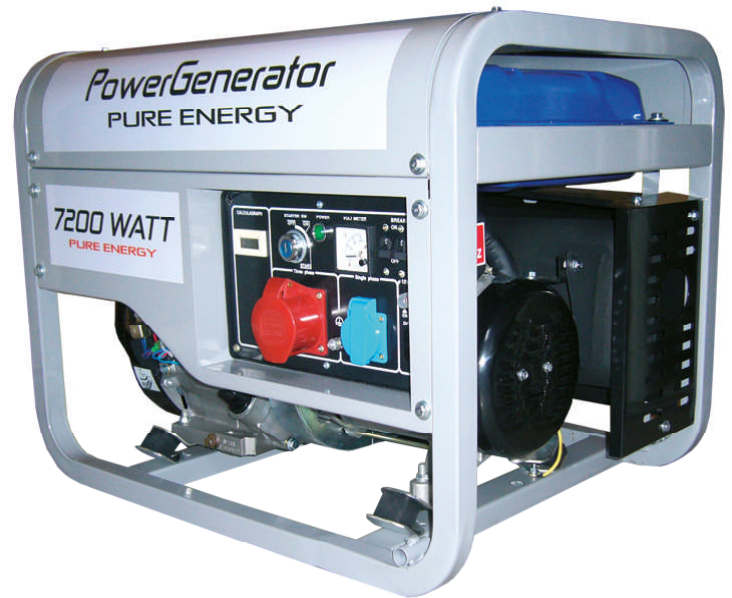

Benzin Generator 7.200 Watt / EI-Start / Fjernbetjening

PowerGenerator.DK

Ren sinus kurve betyder at alt elektronik kan tilsluttes.

Kraftig ramme giver optimal beskyttelse.

Starter ubesværet via elektronisk tændings system.

Økonomisk 4-Takt OHV lav emmissions motor på 14.0 HK.

Fjernbetjening til start og stop med rækkevide på 30 meter.

Rekyl samt EI-Start - Inkl. Batteri.

Støjsvag, kun 68 dB(A).

Frekvens	50 Hz
Volt	230 - 400 Volt
Volt Regulering	Elektronisk AVR
Max Belastning	7.200 W - 3 X 11 Ampere 230V - 11 Ampere 400V
Vedvarende Belastning	6.200 W - 3 X 9 Ampere 230V - 9 Ampere 400V
12 Volt Udtag	12V 8.3 Ampere
Motor	4 Takt - OHV - Luftkølet
Størrelse	419 cc
HK	14.0 HK
O/Min	3.000
Støjniveau	68 dB(A) Målt i 7 meters afstand
Tank	25 Liter - 10 timer fuld last - 20 timer halv last
Forbrug	2.50 Liter pr. time ved fuld belastning
Længde	69,7 cm
Bredde	52,5 cm
Højde	56,2 cm
Vægt	82 KG